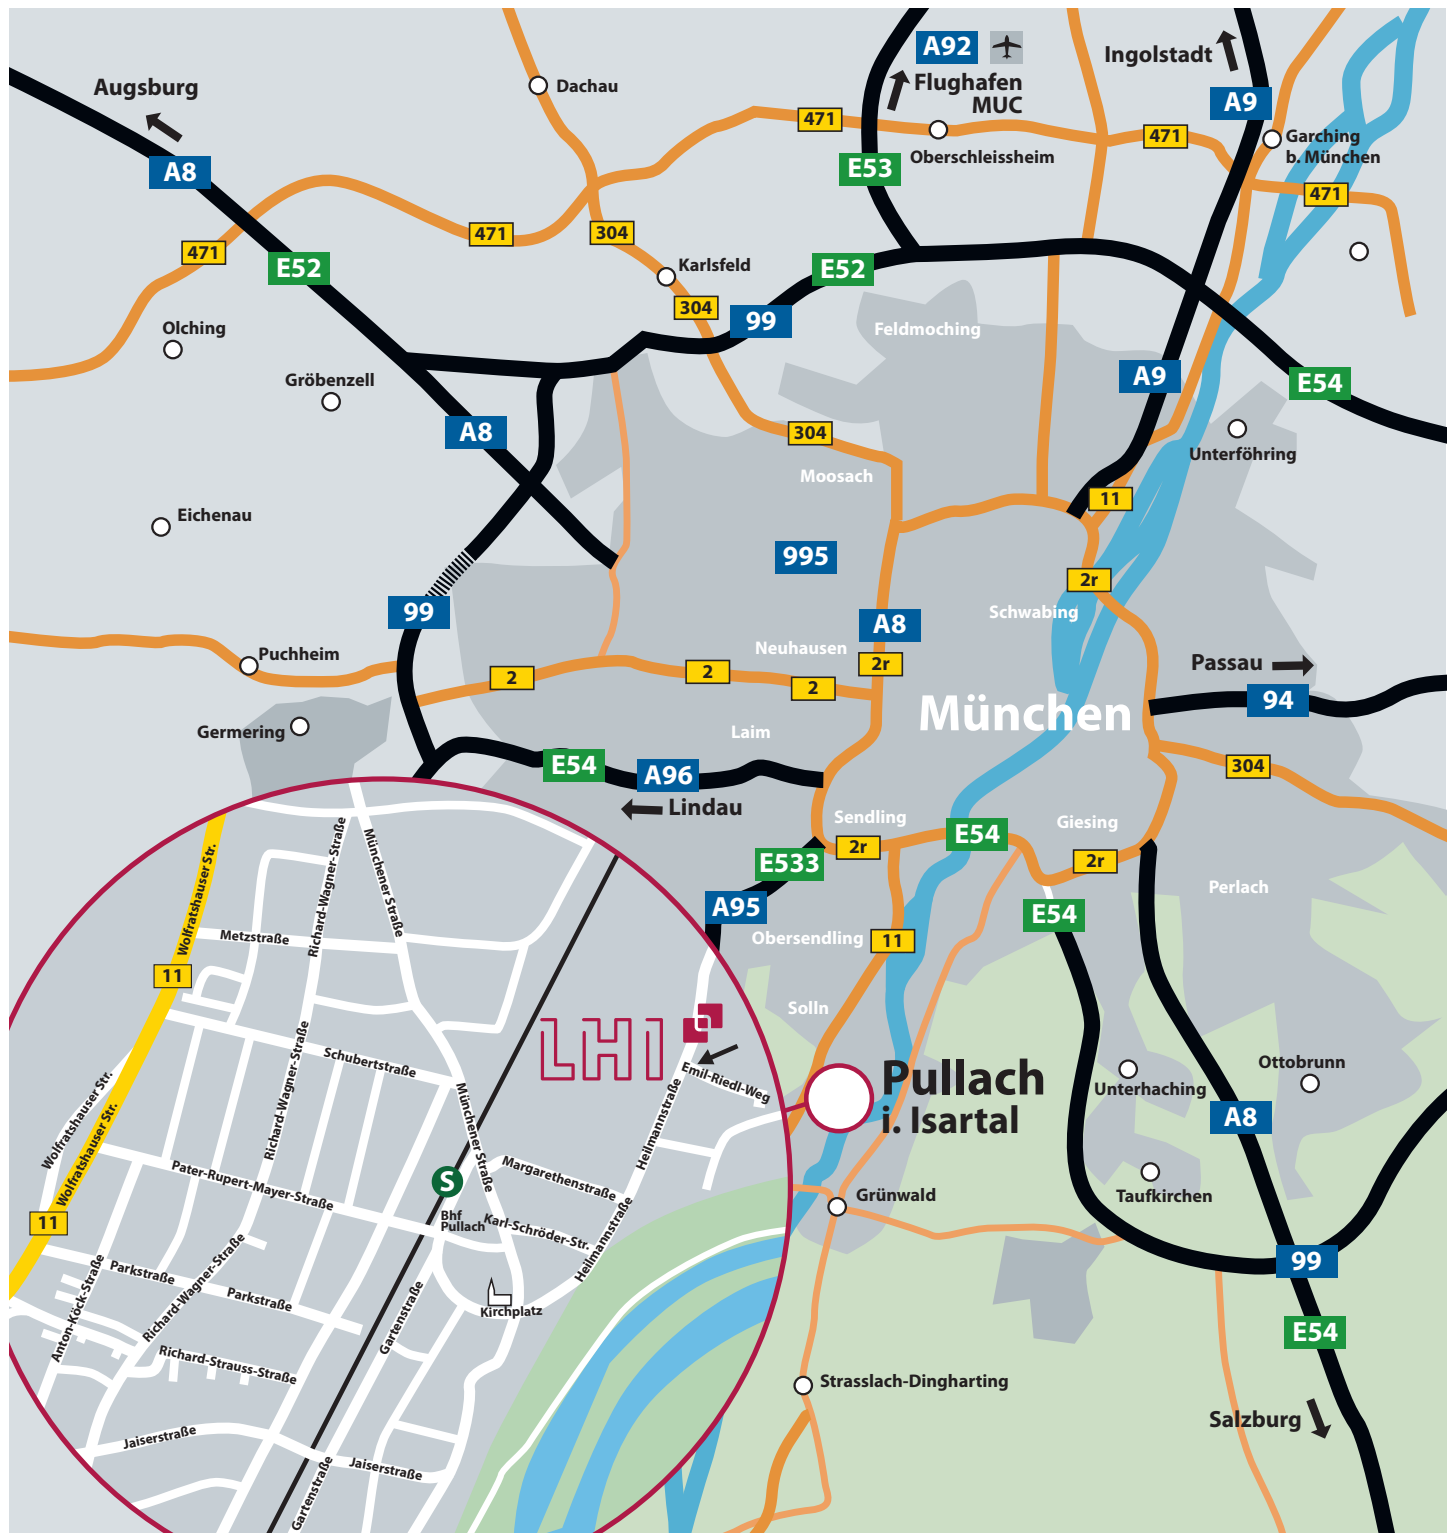

# Willkommen bei der LHI!

Emil-Riedl-Weg 6, 82049 Pullach i. Isartal

Qualität für Ihren Erfolg

## Mit dem Auto:

Wenn Sie in Pullach auf der zentralen Hauptstraße (B11, Wolfratshauer Str.) sind, fahren Sie stadtauswärts und biegen links in die Münchener Straße. Unmittelbar nach dem Bahnübergang links in die Margarethenstraße bis zum Ende. Dort wiederum links auf die Heilmannstraße. 2. Straße rechts, Emil-Riedl-Weg.

## Mit öffentlichen Verkehrsmitteln:

S7 Richtung Wolfratshausen, Haltestelle Pullach.